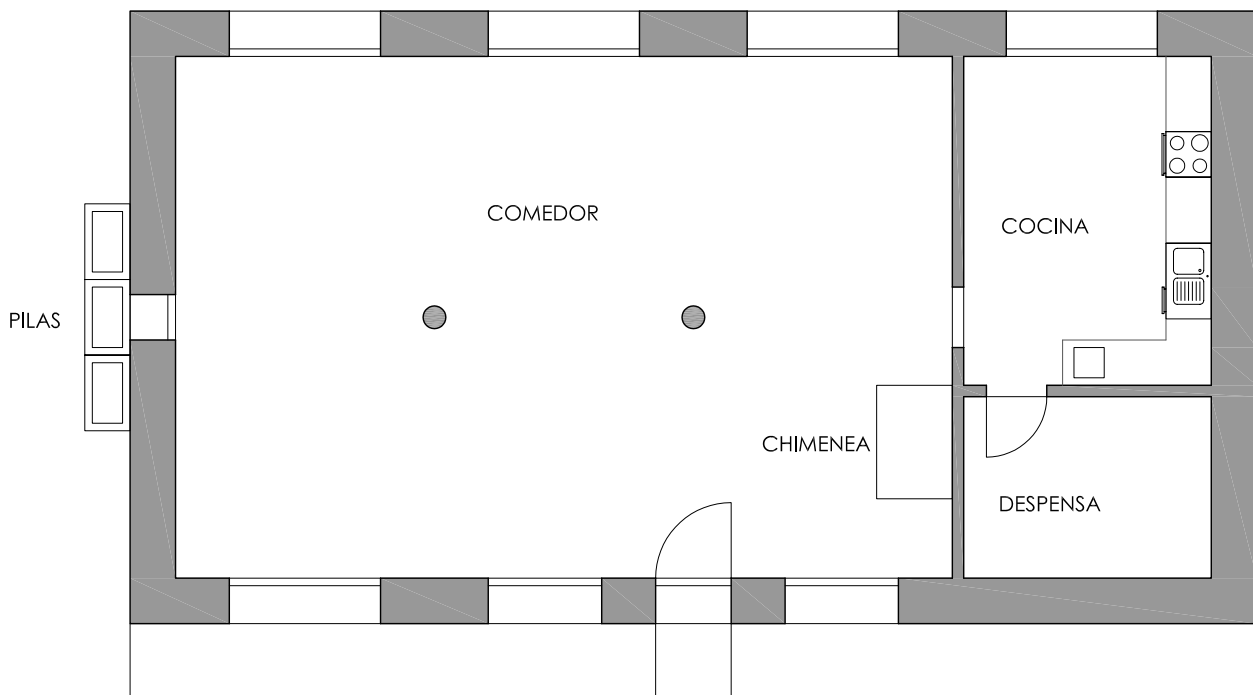

ESCALA GRÁFICA

DUCHAS

Ⓣ Termo eléctrico de 200 litros